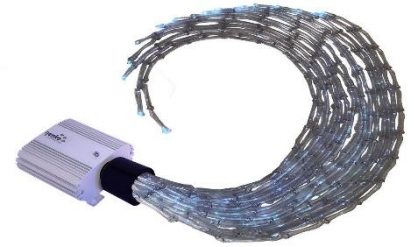

1. Produktname

Jumbo Bambus Faserstränge Spray transparent 2 m x 20

2. Artikelnummer

20475112

3. Beschreibung

Optisch ansprechend, wie Sie es gewohnt sind- und auch der Faser-Spray mit hohen taktilen macht! Solide durchscheinende Stränge in Form von Bambusstäben umhüllen die Faser Spray Drähte für Sicherheit. Arbeiten auf einer Lichtquelle (separat zu bestellen). Einfach Griff. Mit abgeschnittenen Enden. kostenlos.

4. Inhalt

1x Jumbo Bambus Faserstränge Spray transparent 2 m x 20

5. Sinne-Stimulation

Sehen und fühlen

6. Wartung

- Wischen Sie in regelmäßigen Abständen die Glasfaser, wählen Sie zuerst die Lichtquelle.
- Verwenden Sie ein mildes Spülmittel und einem feuchten Tuch, das Sie beachten Sie, dass den Hub nicht nass.
- Vor der Wiederverwendung gründlich trocken.
- Tauchen Sie die Glasfaser im Wasser.
- Nicht Fuß auf die Glasfaser oder lassen Sie sie immer wieder brechen, quetschen, voll beugen etc.. - Sobald abgeflacht oder völlig verbogen, das Licht wird an diesem Punkt stoppen, und es ist unwahrscheinlich, dass die Enden des Teilprogramms Fiber optic verlaufen werden.

7. Installation

1. Entfernen Sie die Verpackungen und temporäre Anleihen, die die Fäden zusammenzuhalten.
2. die Nabe in die Öffnung (zylindrische Metallrohr) der Lichtquelle Licht Quelle-Insert Hub (Metallzylinder gegenüber den Enden) befestigen. Wenn dies mit Glasfaser verwendet wird, ist es möglicherweise notwendig, die Position der Nabe im Tor (d.w.z. nicht ganz nach innen geschoben) entsprechen zu ermöglichen, die wie viele Stränge beleuchtet werden.
3. siehe separate Anleitung für Ihre Lichtquelle.