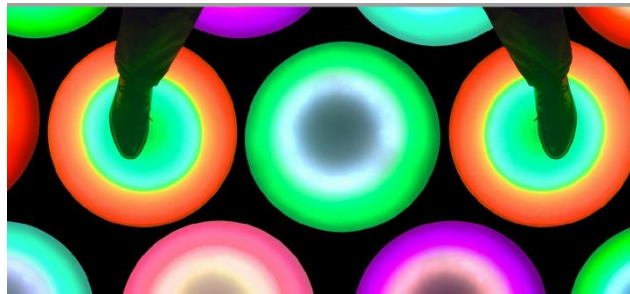

1. Produktname

Interaktive runde Bodenfliese – klein

2. Produktcode

25351477

3. Farbe

Wie abgebildet

4. Kurzbeschreibung

Diese interaktive Bodenfliese verwendet die neueste moderne Technologie. Das Licht stoppt bei einer bestimmten Farbe, wenn eine Hand oder ein Fuß von der Fliese entfernt wird. Mit synchronisierter Steuerung, um die höchste Auflösung mit zwei verschiedenen, interaktiven Lichtkreisen zu erhalten. Perfekte 3D-Effekte, berührungsempfindlich mit schneller Reaktion. Einstellbare Helligkeit, energiesparend und umweltfreundlich. Die Installation ist einfach und schnell. Pro Stück.

5. Inhalt

- 1 x Interaktive runde Bodenfliese – klein
- 1 x Adapter

6. Sinne-Stimulation

Sehen & Fühlen

7. Inbetriebnahme

Schritt 1: Die interaktive Bodenfliese muss von einem Erwachsenen installiert werden! Dies kann auf dem Boden oder an der Wand erfolgen.