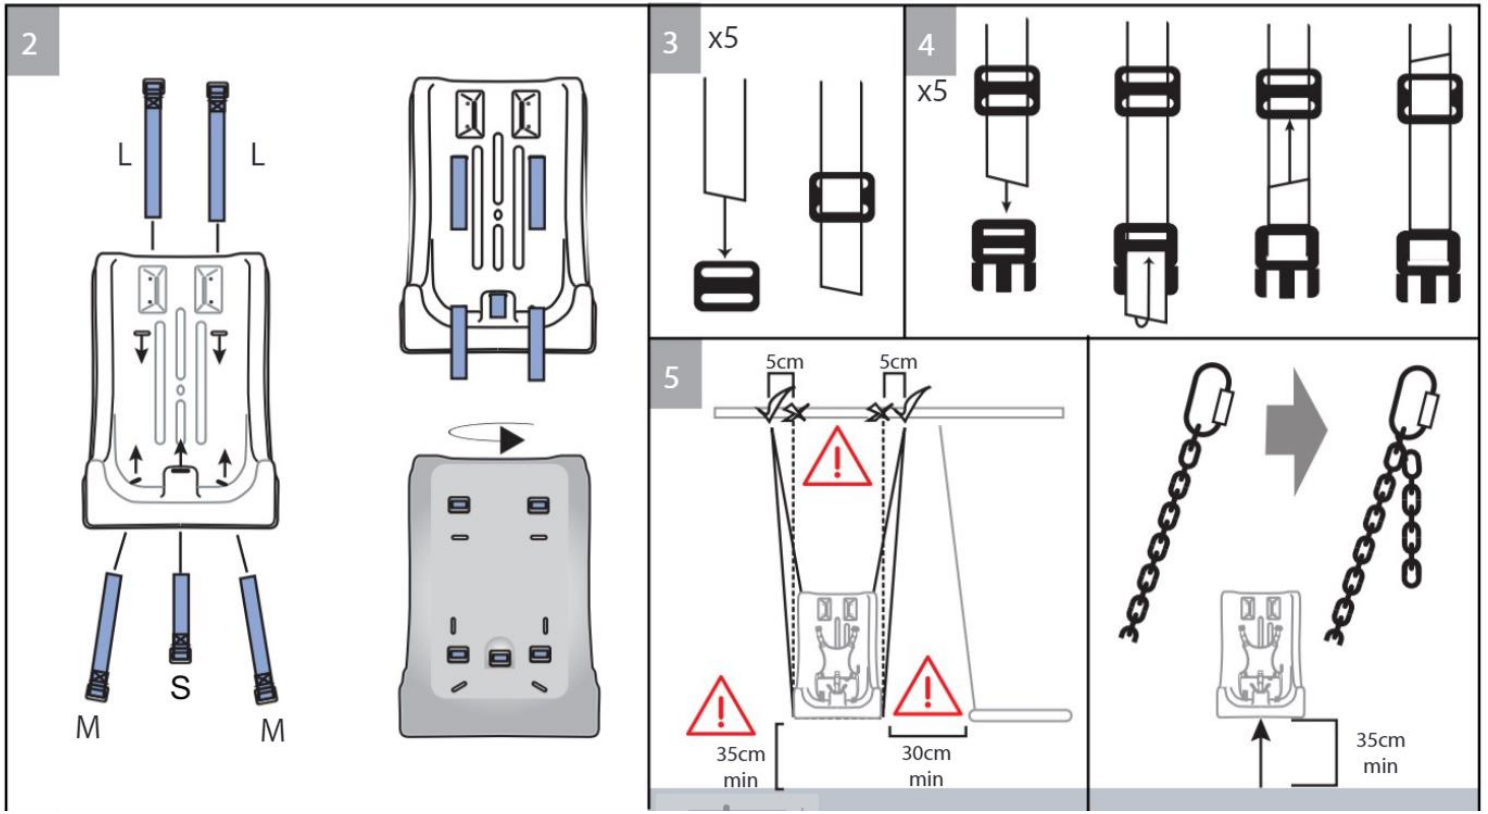

1. Produktname

Schaukelsitz mit Abduktion medium – komplett

2. Produktcode

72011065

3. Kurzbeschreibung

Wetter- und windabweisend und standardmäßig mit 5-Punkt-Fixierung geliefert, um sicher und sorglos schwingen zu können. Der Sitz besteht aus hochwertigem Polyethylen und ist mit Abduktion komplett vorgeformt. Enthält Seile und Clipverschlüsse. Für 2-Punkt-Aufhängung. Maximale Tragfähigkeit: 80 kg.

4. Wartung

- Die Wartung sollte bald nach der Installation und in regelmäßigen Abständen durchgeführt werden.
- Defekte Teile ersetzen – wir haben Ersatz.
- Bewegliche Teile überprüfen – insbesondere das orangefarbene Lager.
- Auf Verschleiß und Beschädigungen prüfen.
- Schrauben auf festen Sitz prüfen.
- Auf scharfe Kanten prüfen

5. Inhalt

Schaukelgestell ist nicht im Lieferumfang enthalten

6. Im gebrauch nehmen

Entfernen Sie die Fixierweste, wenn sie nicht verwendet wird

Sehen Sie sich das Video zur Installation auf der Website an.