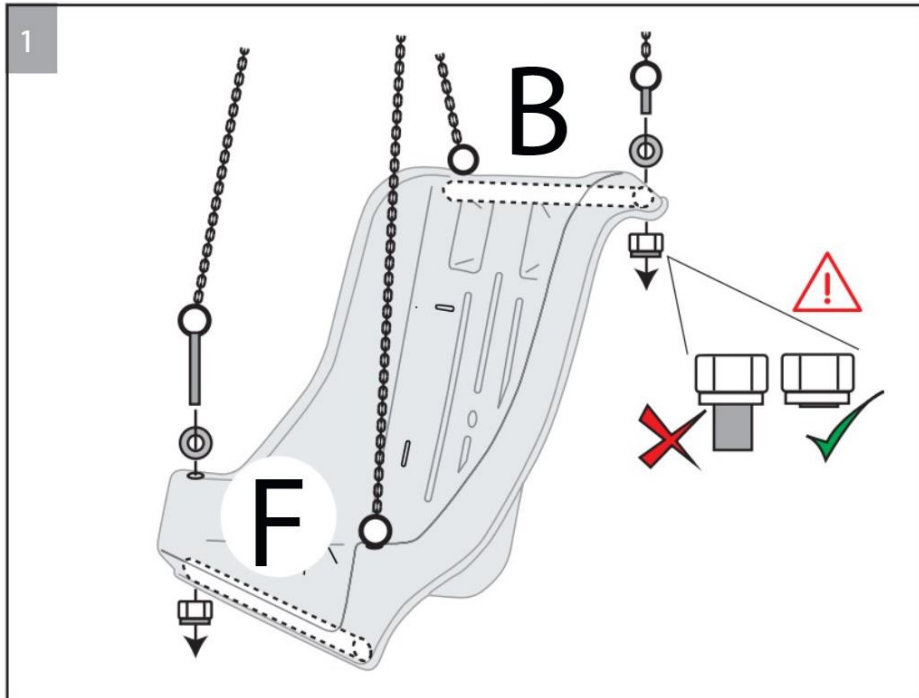

1. Produktname

Schaukelsitz mit Abduktion medium – komplett

2. Produktcode

72011065

3. Kurzbeschreibung

Wetter- und windabweisend und standardmäßig mit 5-Punkt-Fixierung geliefert, um sicher und sorglos schwingen zu können. Der Sitz besteht aus hochwertigem Polyethylen und ist mit Abduktion komplett vorgeformt. Enthält Seile und Clipverschlüsse. Für 2-Punkt-Aufhängung. Maximale Tragfähigkeit: 80 kg.

4. Wartung

- Die Wartung sollte bald nach der Installation und in regelmäßigen Abständen durchgeführt werden.
- Defekte Teile ersetzen – wir haben Ersatz.
- Bewegliche Teile überprüfen – insbesondere das orangefarbene Lager.
- Auf Verschleiß und Beschädigungen prüfen.
- Schrauben auf festen Sitz prüfen.
- Auf scharfe Kanten prüfen

5. Inhalt

Schaukelgestell ist nicht im Lieferumfang enthalten

6. Im gebrauch nehmen

Entfernen Sie die Fixierweste, wenn sie nicht verwendet wird

Sehen Sie sich das Video zur Installation auf der Website an.