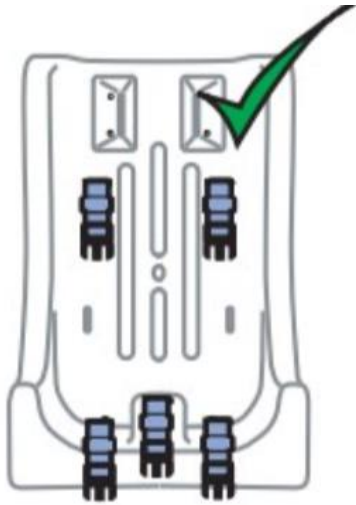

1. Produktname

Schaukelsitz mit Abduktion medium – komplett

2. Produktcode

72011065

3. Kurzbeschreibung

Wetter- und windabweisend und standardmäßig mit 5-Punkt-Fixierung geliefert, um sicher und sorglos schwingen zu können. Der Sitz besteht aus hochwertigem Polyethylen und ist mit Abduktion komplett vorgeformt. Enthält Seile und Clipverschlüsse. Für 2-Punkt-Aufhängung. Maximale Tragfähigkeit: 80 kg.

5. Inhalt

Schaukelgestell ist nicht im Lieferumfang enthalten

6. Im gebrauch nehmen

Entfernen Sie die Fixierweste, wenn sie nicht verwendet wird

Sehen Sie sich das Video zur Installation auf der Website an.