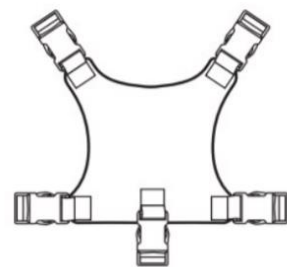

1. Produktname

Schaukelsitz mit Abduktion medium – komplett

2. Produktcode

72011065

3. Kurzbeschreibung

Wetter- und windabweisend und standardmäßig mit 5-Punkt-Fixierung geliefert, um sicher und sorglos schwingen zu können. Der Sitz besteht aus hochwertigem Polyethylen und ist mit Abduktion komplett vorgeformt. Enthält Seile und Clipverschlüsse. Für 2-Punkt-Aufhängung. Maximale Tragfähigkeit: 80 kg.

5. Inhalt

Schaukelgestell ist nicht im Lieferumfang enthalten

6. Im gebrauch nehmen

Entfernen Sie die Fixierweste, wenn sie nicht verwendet wird

Sehen Sie sich das Video zur Installation auf der Website an.