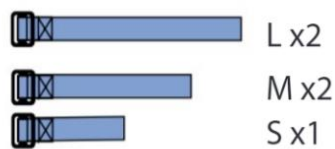

5. Inhalt

Schaukelgestell ist nicht im Lieferumfang enthalten