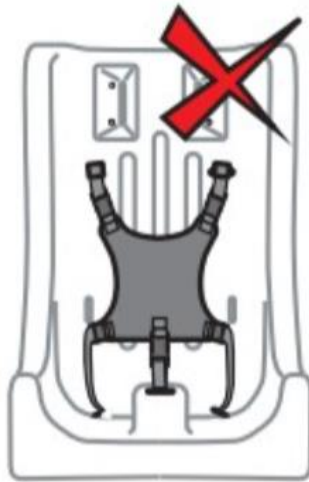

1. Produktname

Schaukelsitz mit Abduktion medium – komplett

2. Produktcode

72011065

3. Kurzbeschreibung

Wetter- und windabweisend und standardmäßig mit 5-Punkt-Fixierung geliefert, um sicher und sorglos schwingen zu können. Der Sitz besteht aus hochwertigem Polyethylen und ist mit Abduktion komplett vorgeformt. Enthält Seile und Clipverschlüsse. Für 2-Punkt-Aufhängung. Maximale Tragfähigkeit: 80 kg.

5. Inhalt

Schaukelgestell ist nicht im Lieferumfang enthalten

6. Im gebrauch nehmen

Entfernen Sie die Fixierweste, wenn sie nicht verwendet wird

Sehen Sie sich das Video zur Installation auf der Website an.