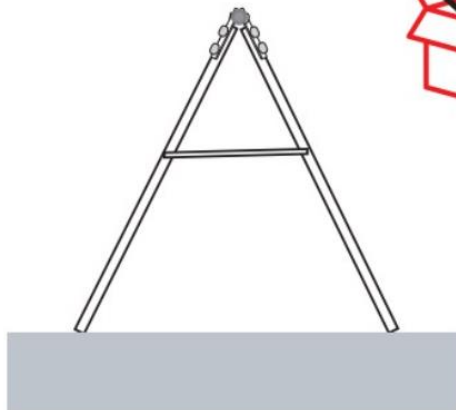

5. Inhalt

Schaukelgestell ist nicht im Lieferumfang enthalten