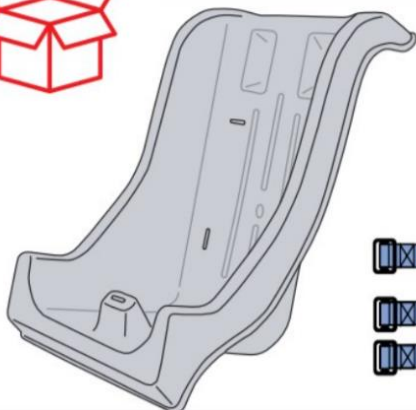

5. Inhalt

Schaukelgestell ist nicht im Lieferumfang enthalten