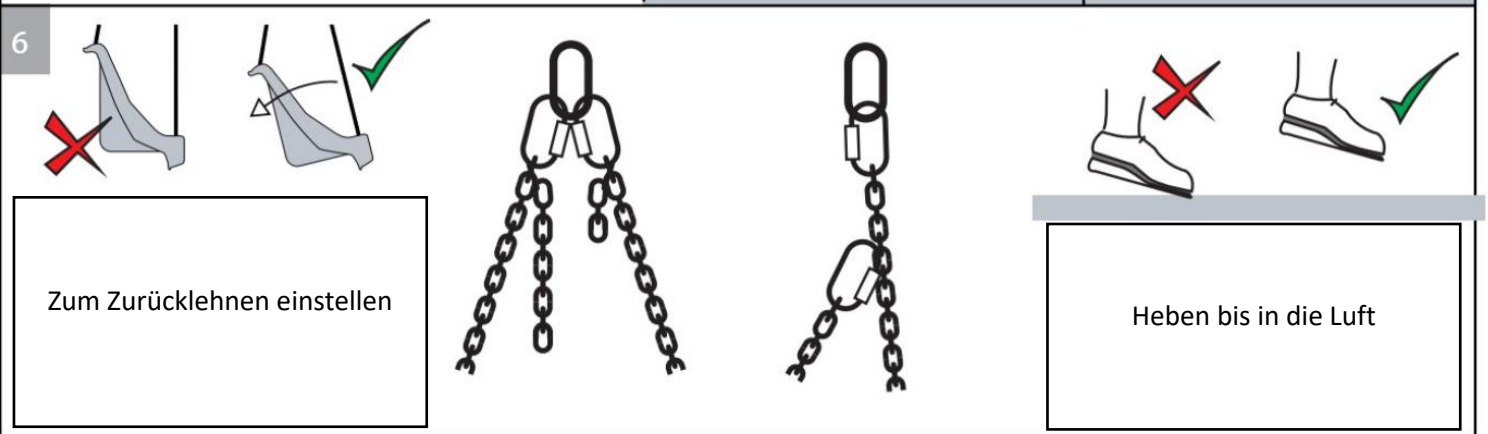

1. Produktname

Schaukelsitz mit Abduktion medium – komplett

2. Produktcode

72011065

3. Kurzbeschreibung

Wetter- und windabweisend und standardmäßig mit 5-Punkt-Fixierung geliefert, um sicher und sorglos schwingen zu können. Der Sitz besteht aus hochwertigem Polyethylen und ist mit Abduktion komplett vorgeformt. Enthält Seile und Clipverschlüsse. Für 2-Punkt-Aufhängung. Maximale Tragfähigkeit: 80 kg.

4. Wartung

- Die Wartung sollte bald nach der Installation und in regelmäßigen Abständen durchgeführt werden.
- Defekte Teile ersetzen – wir haben Ersatz.
- Bewegliche Teile überprüfen – insbesondere das orangefarbene Lager.
- Auf Verschleiß und Beschädigungen prüfen.
- Schrauben auf festen Sitz prüfen.
- Auf scharfe Kanten prüfen

5. Inhalt

Schaukelgestell ist nicht im Lieferumfang enthalten

6. Im gebrauch nehmen

Entfernen Sie die Fixierweste, wenn sie nicht verwendet wird

Sehen Sie sich das Video zur Installation auf der Website an.