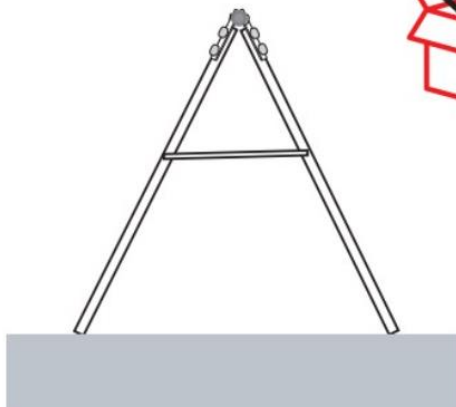

5. Inhalt

Schaukelgestell ist nicht im Lieferumfang enthalten