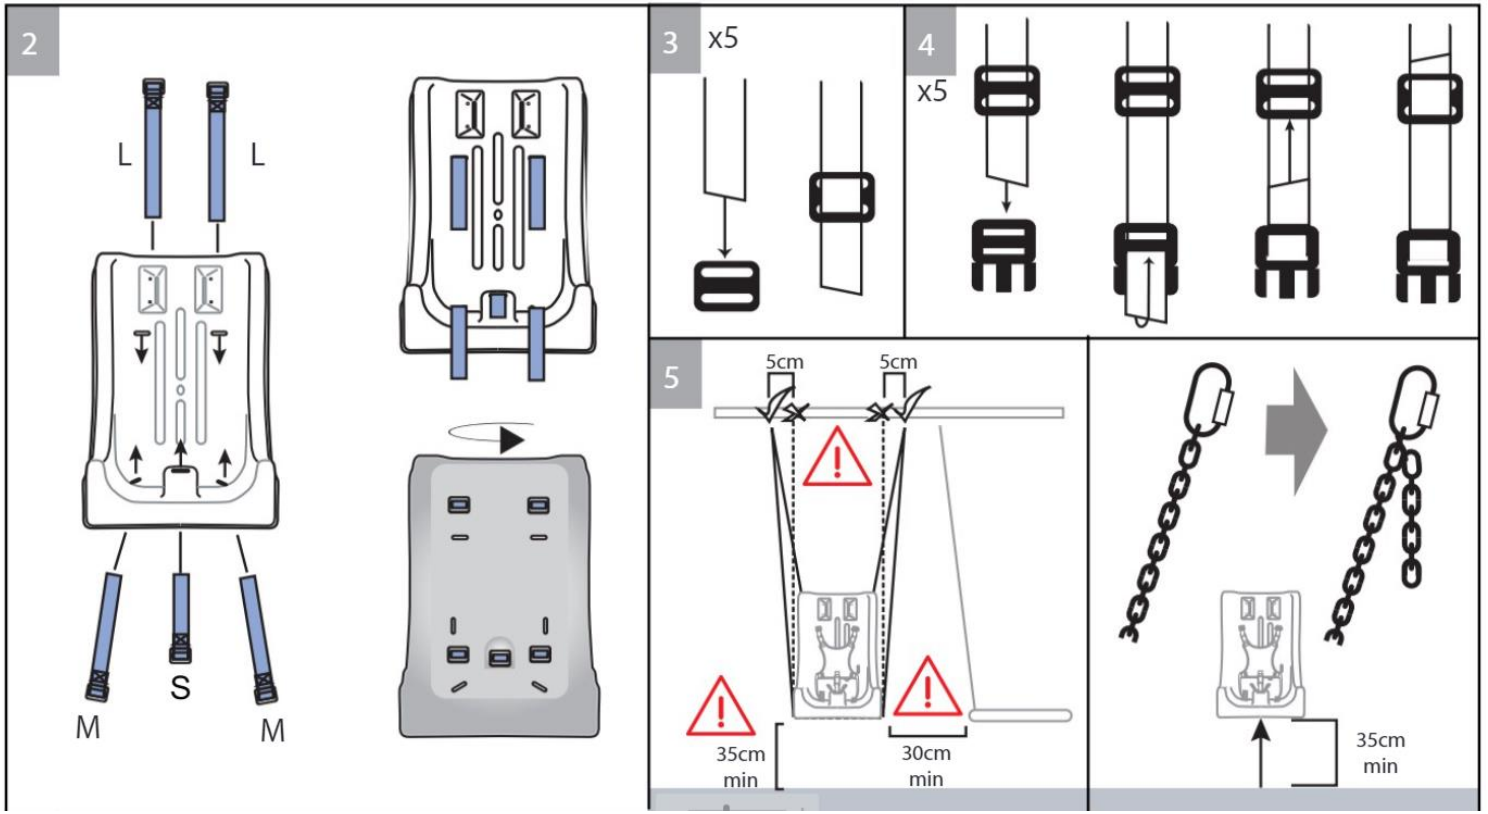

1. Produktname

Schaukelsitz mit Abduktion groß – komplett

2. Produktcode

72012065

3. Kurzbeschreibung

Wetter- und windabweisend und standardmäßig mit 5-Punkt-Fixierung geliefert, um sicher und sorglos schwingen zu können. Der Sitz besteht aus hochwertigem Polyethylen und ist mit Abduktion komplett vorgeformt. Enthält Seile und Clipverschlüsse. Für 2-Punkt-Aufhängung. Maximale Tragfähigkeit: 125 kg.

4. Wartung

- Die Wartung sollte bald nach der Installation und in regelmäßigen Abständen durchgeführt werden.
- Defekte Teile ersetzen – wir haben Ersatz.
- Bewegliche Teile überprüfen – insbesondere das orangefarbene Lager.
- Auf Verschleiß und Beschädigungen prüfen.
- Schrauben auf festen Sitz prüfen.
- Auf scharfe Kanten prüfen

5. Inhalt

Schaukelgestell ist nicht im Lieferumfang enthalten

6. Im gebrauch nehmen

Entfernen Sie die Fixierweste, wenn sie nicht verwendet wird

Sehen Sie sich das Video zur Installation auf der Website an.