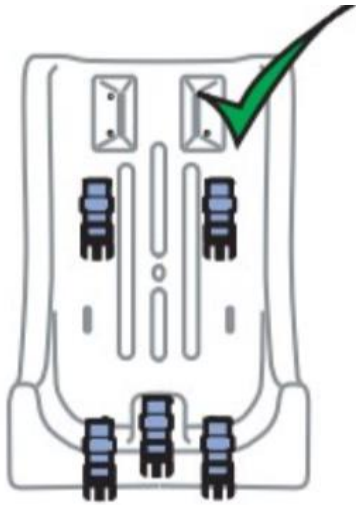

1. Produktname

Schaukelsitz mit Abduktion groß – komplett

2. Produktcode

72012065

3. Kurzbeschreibung

Wetter- und windabweisend und standardmäßig mit 5-Punkt-Fixierung geliefert, um sicher und sorglos schwingen zu können. Der Sitz besteht aus hochwertigem Polyethylen und ist mit Abduktion komplett vorgeformt. Enthält Seile und Clipverschlüsse. Für 2-Punkt-Aufhängung. Maximale Tragfähigkeit: 125 kg.

5. Inhalt

Schaukelgestell ist nicht im Lieferumfang enthalten

6. Im gebrauch nehmen

Entfernen Sie die Fixierweste, wenn sie nicht verwendet wird

Sehen Sie sich das Video zur Installation auf der Website an.