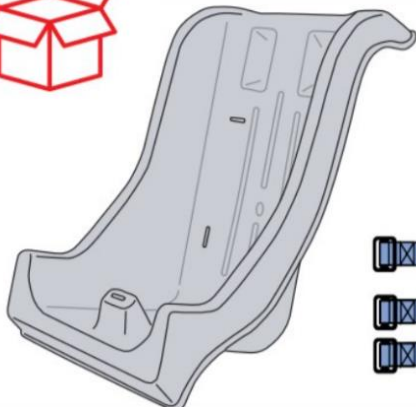

5. Inhalt

Schaukelgestell ist nicht im Lieferumfang enthalten