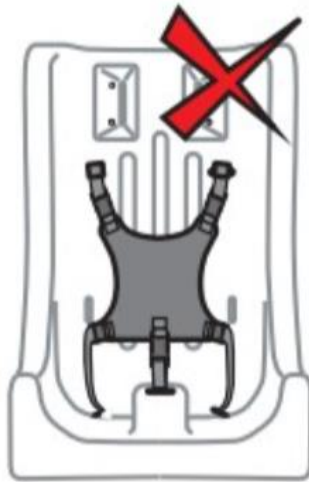

1. Produktname

Schaukelsitz mit Abduktion groß – komplett

2. Produktcode

72012065

3. Kurzbeschreibung

Wetter- und windabweisend und standardmäßig mit 5-Punkt-Fixierung geliefert, um sicher und sorglos schwingen zu können. Der Sitz besteht aus hochwertigem Polyethylen und ist mit Abduktion komplett vorgeformt. Enthält Seile und Clipverschlüsse. Für 2-Punkt-Aufhängung. Maximale Tragfähigkeit: 125 kg.

5. Inhalt

Schaukelgestell ist nicht im Lieferumfang enthalten

6. Im gebrauch nehmen

Entfernen Sie die Fixierweste, wenn sie nicht verwendet wird

Sehen Sie sich das Video zur Installation auf der Website an.