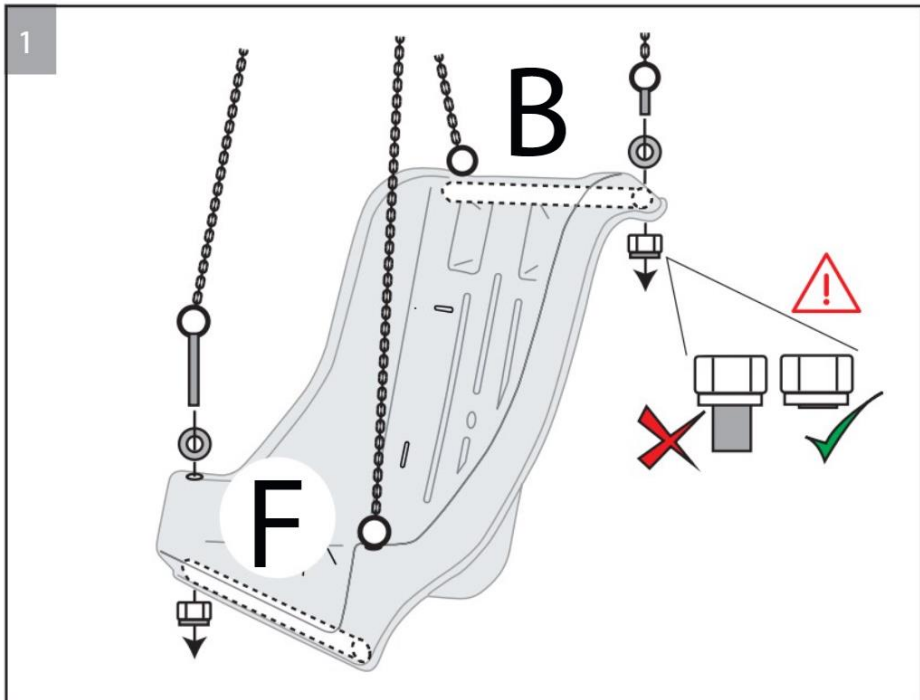

1. Produktname

Schaukelsitz mit Abduktion groß – komplett

2. Produktcode

72012065

3. Kurzbeschreibung

Wetter- und windabweisend und standardmäßig mit 5-Punkt-Fixierung geliefert, um sicher und sorglos schwingen zu können. Der Sitz besteht aus hochwertigem Polyethylen und ist mit Abduktion komplett vorgeformt. Enthält Seile und Clipverschlüsse. Für 2-Punkt-Aufhängung. Maximale Tragfähigkeit: 125 kg.

4. Wartung

- Die Wartung sollte bald nach der Installation und in regelmäßigen Abständen durchgeführt werden.
- Defekte Teile ersetzen – wir haben Ersatz.
- Bewegliche Teile überprüfen – insbesondere das orangefarbene Lager.
- Auf Verschleiß und Beschädigungen prüfen.
- Schrauben auf festen Sitz prüfen.
- Auf scharfe Kanten prüfen

5. Inhalt

Schaukelgestell ist nicht im Lieferumfang enthalten

6. Im gebrauch nehmen

Entfernen Sie die Fixierweste, wenn sie nicht verwendet wird

Sehen Sie sich das Video zur Installation auf der Website an.