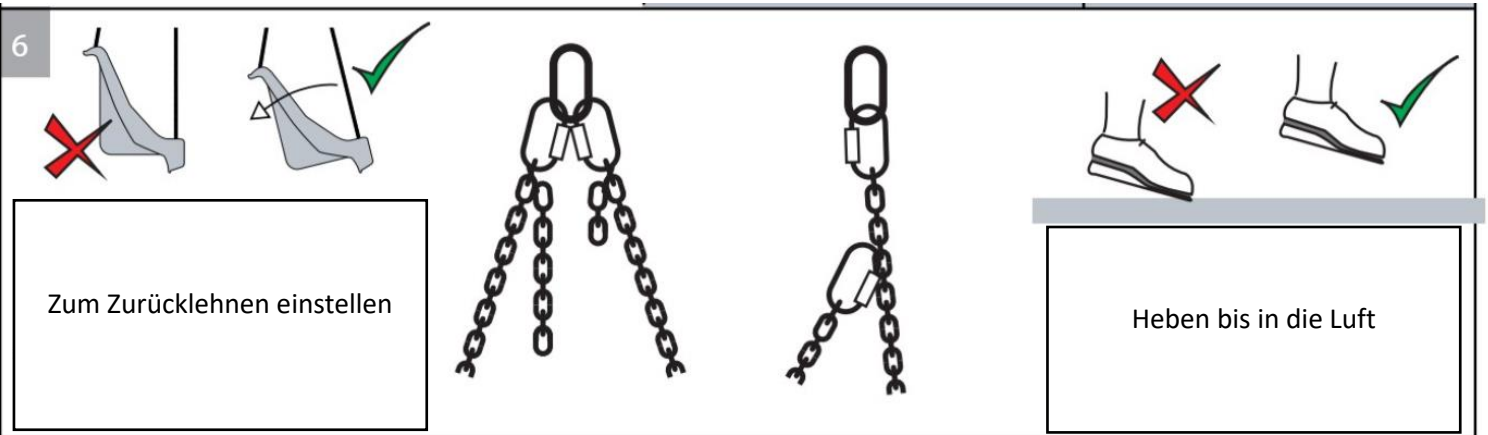

1. Produktname

Schaukelsitz mit Abduktion groß – komplett

2. Produktcode

72012065

3. Kurzbeschreibung

Wetter- und windabweisend und standardmäßig mit 5-Punkt-Fixierung geliefert, um sicher und sorglos schwingen zu können. Der Sitz besteht aus hochwertigem Polyethylen und ist mit Abduktion komplett vorgeformt. Enthält Seile und Clipverschlüsse. Für 2-Punkt-Aufhängung. Maximale Tragfähigkeit: 125 kg.

4. Wartung

- Die Wartung sollte bald nach der Installation und in regelmäßigen Abständen durchgeführt werden.
- Defekte Teile ersetzen – wir haben Ersatz.
- Bewegliche Teile überprüfen – insbesondere das orangefarbene Lager.
- Auf Verschleiß und Beschädigungen prüfen.
- Schrauben auf festen Sitz prüfen.
- Auf scharfe Kanten prüfen

5. Inhalt

Schaukelgestell ist nicht im Lieferumfang enthalten

6. Im gebrauch nehmen

Entfernen Sie die Fixierweste, wenn sie nicht verwendet wird

Sehen Sie sich das Video zur Installation auf der Website an.