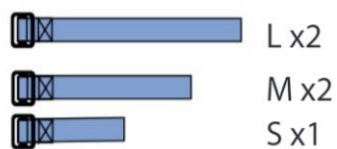

5. Inhalt

Schaukelgestell ist nicht im Lieferumfang enthalten