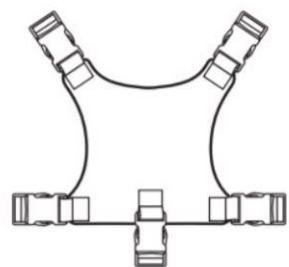

1. Produktname

Schaukelsitz mit Abduktion groß – komplett

2. Produktcode

72012065

3. Kurzbeschreibung

Wetter- und windabweisend und standardmäßig mit 5-Punkt-Fixierung geliefert, um sicher und sorglos schwingen zu können. Der Sitz besteht aus hochwertigem Polyethylen und ist mit Abduktion komplett vorgeformt. Enthält Seile und Clipverschlüsse. Für 2-Punkt-Aufhängung. Maximale Tragfähigkeit: 125 kg.

5. Inhalt

Schaukelgestell ist nicht im Lieferumfang enthalten

6. Im gebrauch nehmen

Entfernen Sie die Fixierweste, wenn sie nicht verwendet wird

Sehen Sie sich das Video zur Installation auf der Website an.