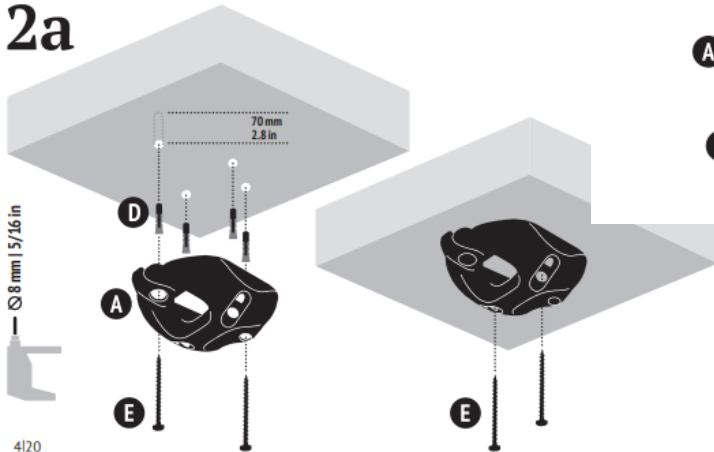

1. Produktname

Fixationsatz für Hängestuhl (1 Aufhängepunkt)

2. Produktcode

83200065

3. Farbe

Siehe Bild

4. Kurzbeschreibung

Zur Montage einer Hängestuhl mit 1 Aufhängepunkt an Decke.

Mit Seil, Karabiner, Auge und Stecker.

Dieser Aufhängepunkt eignet sich sowohl für eine Holz- als auch für eine Betondecke.

Maximale Belastung 160 kg.

5. Inhalt

6. Installation

1

2

2a

2b

6120

8

9

10

7120

7. Sicherheit

Verhindern Sie jeglichen Missbrauch! Langes Seil, Verletzungsgefahr durch Strangulation. Leicht zu schluckende Kleinteile, die Verpackung enthält Kleinteile für die Installation des Produkts. Die Fixation nicht durchdrehen. Die Produkte dürfen nicht direkt in den MultiSpot aufgehängt werden.

Verletzungsgefahr durch Materialbruch. An jedem MultiSpot darf nur ein Seil befestigt werden. Verhindern Sie, dass der Verschluss mit scharfen Kanten in Kontakt leidet. Der MultiSpot darf nur an tragenden Oberflächen wie Beton oder starken Holzbalken befestigt werden und ist nicht zur Fixation an Bäumen geeignet. Je nach Beschaffenheit des tragenden Materials sind die Anforderungen an Schrauben und Dübel sehr unterschiedlich. Die im Lieferumfang gelieferten Schrauben und Stecker sind hochwertige Universallösungen, die nicht für alle Anwendungen geeignet sind. Verwenden Sie daher die mitgelieferten Schrauben und Stecker nur, wenn Sie ihre Eignung für das Material vor Ort fachmännisch beurteilen können. Wenn Sie Zweifel an der Beschaffenheit Ihrer Oberfläche haben, wenden Sie sich an einen Fachmann und lassen Sie sich zu den geeigneten Schrauben und Dübeln beraten.