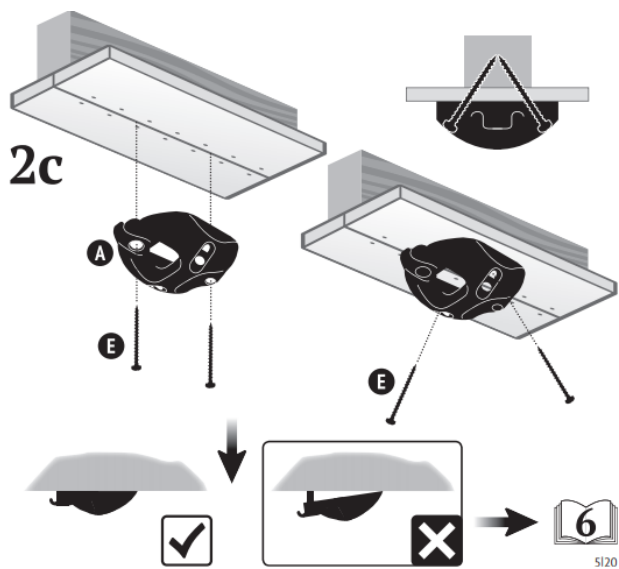

1. Produktname

Fixationsatz für Hängestuhl (1 Aufhängepunkt)

2. Produktcode

83200065

3. Farbe

Siehe Bild

4. Kurzbeschreibung

Zur Montage einer Hängestuhl mit 1 Aufhängepunkt an Decke.

Mit Seil, Karabiner, Auge und Stecker.

Dieser Aufhängepunkt eignet sich sowohl für eine Holz- als auch für eine Betondecke.

Maximale Belastung 160 kg.

5. Inhalt

6. Installation

1

2

2a

2b

6120

8

9

10

7120

7. Sicherheit

Verhindern Sie jeglichen Missbrauch! Langes Seil, Verletzungsgefahr durch Strangulation. Leicht zu schluckende Kleinteile, die Verpackung enthält Kleinteile für die Installation des Produkts. Die Fixation nicht durchdrehen. Die Produkte dürfen nicht direkt in den MultiSpot aufgehängt werden.

Verletzungsgefahr durch Materialbruch. An jedem MultiSpot darf nur ein Seil befestigt werden. Verhindern Sie, dass der Verschluss mit scharfen Kanten in Kontakt leidet. Der MultiSpot darf nur an tragenden Oberflächen wie Beton oder starken Holzbalken befestigt werden und ist nicht zur Fixation an Bäumen geeignet. Je nach Beschaffenheit des tragenden Materials sind die Anforderungen an Schrauben und Dübel sehr unterschiedlich. Die im Lieferumfang gelieferten Schrauben und Stecker sind hochwertige Universallösungen, die nicht für alle Anwendungen geeignet sind. Verwenden Sie daher die mitgelieferten Schrauben und Stecker nur, wenn Sie ihre Eignung für das Material vor Ort fachmännisch beurteilen können. Wenn Sie Zweifel an der Beschaffenheit Ihrer Oberfläche haben, wenden Sie sich an einen Fachmann und lassen Sie sich zu den geeigneten Schrauben und Dübeln beraten.