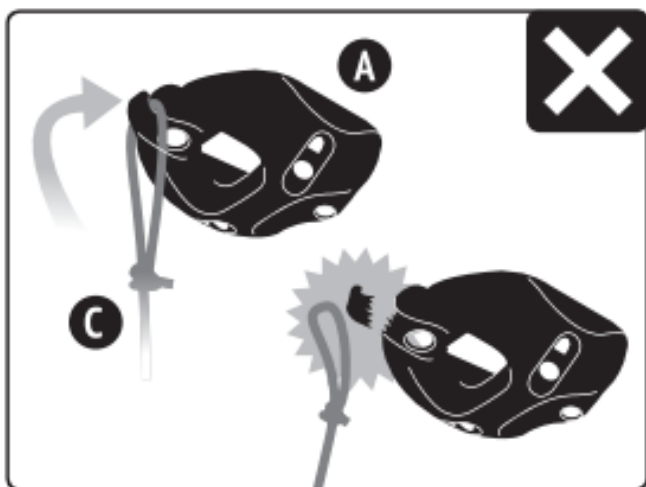

Mit Seil, Karabiner, Auge und Stecker.

Dieser Aufhängepunkt eignet sich sowohl für eine Holz- als auch für eine Betondecke.

Maximale Belastung 160 kg.

5. Inhalt

6. Installation

1

2

2a

2b

6120

8

9

10

7120

7. Sicherheit

Verhindern Sie jeglichen Missbrauch! Langes Seil, Verletzungsgefahr durch Strangulation. Leicht zu schluckende Kleinteile, die Verpackung enthält Kleinteile für die Installation des Produkts. Die Fixation nicht durchdrehen. Die Produkte dürfen nicht direkt in den MultiSpot aufgehängt werden.

Verletzungsgefahr durch Materialbruch. An jedem MultiSpot darf nur ein Seil befestigt werden. Verhindern Sie, dass der Verschluss mit scharfen Kanten in Kontakt leidet. Der MultiSpot darf nur an tragenden Oberflächen wie Beton oder starken Holzbalken befestigt werden und ist nicht zur Fixation an Bäumen geeignet. Je nach Beschaffenheit des tragenden Materials sind die Anforderungen an Schrauben und Dübel sehr unterschiedlich. Die im Lieferumfang gelieferten Schrauben und Stecker sind hochwertige Universallösungen, die nicht für alle Anwendungen geeignet sind. Verwenden Sie daher die mitgelieferten Schrauben und Stecker nur, wenn Sie ihre Eignung für das Material vor Ort fachmännisch beurteilen können. Wenn Sie Zweifel an der Beschaffenheit Ihrer Oberfläche haben, wenden Sie sich an einen Fachmann und lassen Sie sich zu den geeigneten Schrauben und Dübeln beraten.