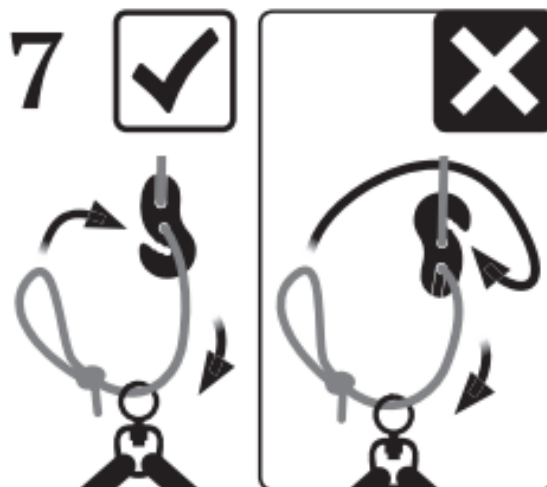

Mit Seil, Karabiner, Auge und Stecker.

Dieser Aufhängepunkt eignet sich sowohl für eine Holz- als auch für eine Betondecke.

Maximale Belastung 160 kg.

5. Inhalt

6. Installation

1

2

2a

2b

6120

8

9

10

7120

7. Sicherheit

Verhindern Sie jeglichen Missbrauch! Langes Seil, Verletzungsgefahr durch Strangulation. Leicht zu schluckende Kleinteile, die Verpackung enthält Kleinteile für die Installation des Produkts. Die Fixation nicht durchdrehen. Die Produkte dürfen nicht direkt in den MultiSpot aufgehängt werden.

Verletzungsgefahr durch Materialbruch. An jedem MultiSpot darf nur ein Seil befestigt werden. Verhindern Sie, dass der Verschluss mit scharfen Kanten in Kontakt leidet. Der MultiSpot darf nur an tragenden Oberflächen wie Beton oder starken Holzbalken befestigt werden und ist nicht zur Fixation an Bäumen geeignet. Je nach Beschaffenheit des tragenden Materials sind die Anforderungen an Schrauben und Dübel sehr unterschiedlich. Die im Lieferumfang gelieferten Schrauben und Stecker sind hochwertige Universallösungen, die nicht für alle Anwendungen geeignet sind. Verwenden Sie daher die mitgelieferten Schrauben und Stecker nur, wenn Sie ihre Eignung für das Material vor Ort fachmännisch beurteilen können. Wenn Sie Zweifel an der Beschaffenheit Ihrer Oberfläche haben, wenden Sie sich an einen Fachmann und lassen Sie sich zu den geeigneten Schrauben und Dübeln beraten.