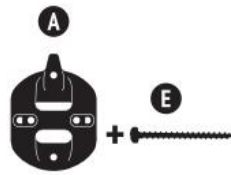

Mit Seil, Karabiner, Auge und Stecker.

Dieser Aufhängepunkt eignet sich sowohl für eine Holz- als auch für eine Betondecke.

Maximale Belastung 160 kg.

5. Inhalt

6. Installation

1

2

2a

2b

6120

8

9

10

7120

7. Sicherheit

Verhindern Sie jeglichen Missbrauch! Langes Seil, Verletzungsgefahr durch Strangulation. Leicht zu schluckende Kleinteile, die Verpackung enthält Kleinteile für die Installation des Produkts. Die Fixation nicht durchdrehen. Die Produkte dürfen nicht direkt in den MultiSpot aufgehängt werden.

Verletzungsgefahr durch Materialbruch. An jedem MultiSpot darf nur ein Seil befestigt werden. Verhindern Sie, dass der Verschluss mit scharfen Kanten in Kontakt leidet. Der MultiSpot darf nur an tragenden Oberflächen wie Beton oder starken Holzbalken befestigt werden und ist nicht zur Fixation an Bäumen geeignet. Je nach Beschaffenheit des tragenden Materials sind die Anforderungen an Schrauben und Dübel sehr unterschiedlich. Die im Lieferumfang gelieferten Schrauben und Stecker sind hochwertige Universallösungen, die nicht für alle Anwendungen geeignet sind. Verwenden Sie daher die mitgelieferten Schrauben und Stecker nur, wenn Sie ihre Eignung für das Material vor Ort fachmännisch beurteilen können. Wenn Sie Zweifel an der Beschaffenheit Ihrer Oberfläche haben, wenden Sie sich an einen Fachmann und lassen Sie sich zu den geeigneten Schrauben und Dübeln beraten.