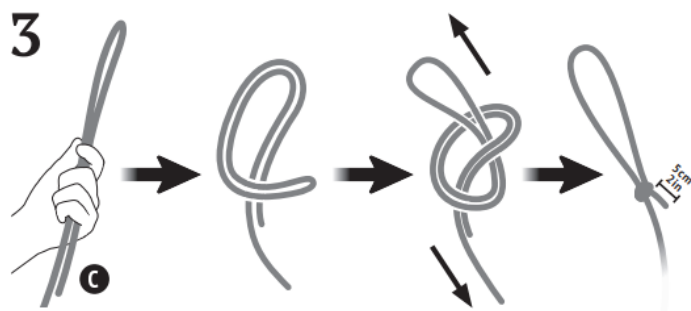

Mit Seil, Karabiner, Auge und Stecker.

Dieser Aufhängepunkt eignet sich sowohl für eine Holz- als auch für eine Betondecke.

Maximale Belastung 160 kg.

5. Inhalt

6. Installation

1

2

2a

2b

6120

8

9

10

7120

7. Sicherheit

Verhindern Sie jeglichen Missbrauch! Langes Seil, Verletzungsgefahr durch Strangulation. Leicht zu schluckende Kleinteile, die Verpackung enthält Kleinteile für die Installation des Produkts. Die Fixation nicht durchdrehen. Die Produkte dürfen nicht direkt in den MultiSpot aufgehängt werden.

Verletzungsgefahr durch Materialbruch. An jedem MultiSpot darf nur ein Seil befestigt werden. Verhindern Sie, dass der Verschluss mit scharfen Kanten in Kontakt leidet. Der MultiSpot darf nur an tragenden Oberflächen wie Beton oder starken Holzbalken befestigt werden und ist nicht zur Fixation an Bäumen geeignet. Je nach Beschaffenheit des tragenden Materials sind die Anforderungen an Schrauben und Dübel sehr unterschiedlich. Die im Lieferumfang gelieferten Schrauben und Stecker sind hochwertige Universallösungen, die nicht für alle Anwendungen geeignet sind. Verwenden Sie daher die mitgelieferten Schrauben und Stecker nur, wenn Sie ihre Eignung für das Material vor Ort fachmännisch beurteilen können. Wenn Sie Zweifel an der Beschaffenheit Ihrer Oberfläche haben, wenden Sie sich an einen Fachmann und lassen Sie sich zu den geeigneten Schrauben und Dübeln beraten.