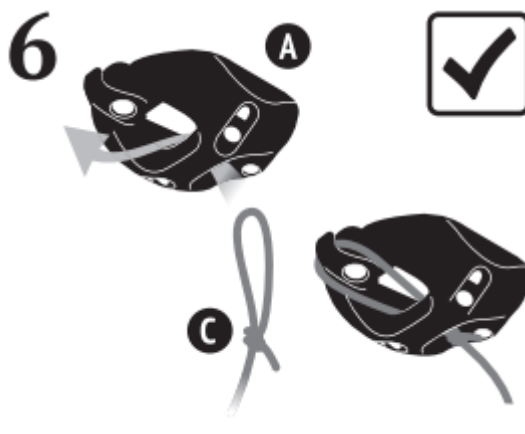

1. Produktname

Fixationsatz für Hängestuhl (1 Aufhängepunkt)

2. Produktcode

83200065

3. Farbe

Siehe Bild

4. Kurzbeschreibung

Zur Montage einer Hängestuhl mit 1 Aufhängepunkt an Decke.

Mit Seil, Karabiner, Auge und Stecker.

Dieser Aufhängepunkt eignet sich sowohl für eine Holz- als auch für eine Betondecke.

Maximale Belastung 160 kg.

5. Inhalt

6. Installation

1

2

2a

2b

6120

8

9

10

7120

7. Sicherheit

Verhindern Sie jeglichen Missbrauch! Langes Seil, Verletzungsgefahr durch Strangulation. Leicht zu schluckende Kleinteile, die Verpackung enthält Kleinteile für die Installation des Produkts. Die Fixation nicht durchdrehen. Die Produkte dürfen nicht direkt in den MultiSpot aufgehängt werden.

Verletzungsgefahr durch Materialbruch. An jedem MultiSpot darf nur ein Seil befestigt werden. Verhindern Sie, dass der Verschluss mit scharfen Kanten in Kontakt leidet. Der MultiSpot darf nur an tragenden Oberflächen wie Beton oder starken Holzbalken befestigt werden und ist nicht zur Fixation an Bäumen geeignet. Je nach Beschaffenheit des tragenden Materials sind die Anforderungen an Schrauben und Dübel sehr unterschiedlich. Die im Lieferumfang gelieferten Schrauben und Stecker sind hochwertige Universallösungen, die nicht für alle Anwendungen geeignet sind. Verwenden Sie daher die mitgelieferten Schrauben und Stecker nur, wenn Sie ihre Eignung für das Material vor Ort fachmännisch beurteilen können. Wenn Sie Zweifel an der Beschaffenheit Ihrer Oberfläche haben, wenden Sie sich an einen Fachmann und lassen Sie sich zu den geeigneten Schrauben und Dübeln beraten.