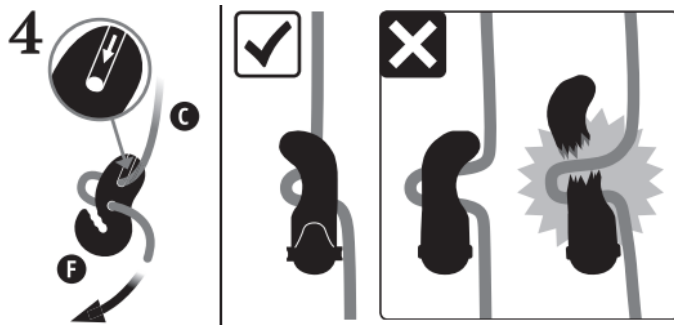

Mit Seil, Karabiner, Auge und Stecker.

Dieser Aufhängepunkt eignet sich sowohl für eine Holz- als auch für eine Betondecke.

Maximale Belastung 160 kg.

5. Inhalt

6. Installation

1

2

2a

2b

6120

8

9

10

7120

7. Sicherheit

Verhindern Sie jeglichen Missbrauch! Langes Seil, Verletzungsgefahr durch Strangulation. Leicht zu schluckende Kleinteile, die Verpackung enthält Kleinteile für die Installation des Produkts. Die Fixation nicht durchdrehen. Die Produkte dürfen nicht direkt in den MultiSpot aufgehängt werden.

Verletzungsgefahr durch Materialbruch. An jedem MultiSpot darf nur ein Seil befestigt werden. Verhindern Sie, dass der Verschluss mit scharfen Kanten in Kontakt leidet. Der MultiSpot darf nur an tragenden Oberflächen wie Beton oder starken Holzbalken befestigt werden und ist nicht zur Fixation an Bäumen geeignet. Je nach Beschaffenheit des tragenden Materials sind die Anforderungen an Schrauben und Dübel sehr unterschiedlich. Die im Lieferumfang gelieferten Schrauben und Stecker sind hochwertige Universallösungen, die nicht für alle Anwendungen geeignet sind. Verwenden Sie daher die mitgelieferten Schrauben und Stecker nur, wenn Sie ihre Eignung für das Material vor Ort fachmännisch beurteilen können. Wenn Sie Zweifel an der Beschaffenheit Ihrer Oberfläche haben, wenden Sie sich an einen Fachmann und lassen Sie sich zu den geeigneten Schrauben und Dübeln beraten.