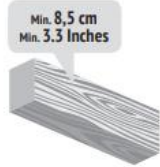

Mit Seil, Karabiner, Auge und Stecker.

Dieser Aufhängepunkt eignet sich sowohl für eine Holz- als auch für eine Betondecke.

Maximale Belastung 160 kg.

5. Inhalt

6. Installation

1

2

2a