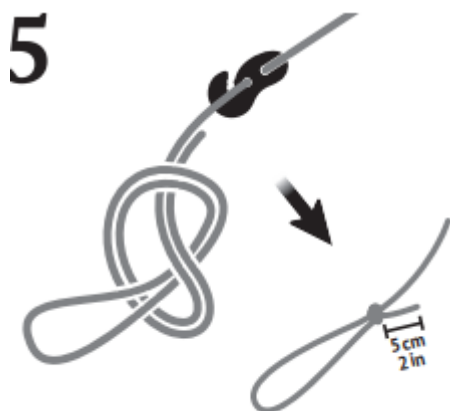

1. Produktname

Fixationsatz für Hängestuhl (1 Aufhängepunkt)

2. Produktcode

83200065

3. Farbe

Siehe Bild

4. Kurzbeschreibung

Zur Montage einer Hängestuhl mit 1 Aufhängepunkt an Decke.

Mit Seil, Karabiner, Auge und Stecker.

Dieser Aufhängepunkt eignet sich sowohl für eine Holz- als auch für eine Betondecke.

Maximale Belastung 160 kg.

5. Inhalt

6. Installation

1

2

2a

2b

6120

8

9

10

7120

7. Sicherheit

Verhindern Sie jeglichen Missbrauch! Langes Seil, Verletzungsgefahr durch Strangulation. Leicht zu schluckende Kleinteile, die Verpackung enthält Kleinteile für die Installation des Produkts. Die Fixation nicht durchdrehen. Die Produkte dürfen nicht direkt in den MultiSpot aufgehängt werden.

Verletzungsgefahr durch Materialbruch. An jedem MultiSpot darf nur ein Seil befestigt werden. Verhindern Sie, dass der Verschluss mit scharfen Kanten in Kontakt leidet. Der MultiSpot darf nur an tragenden Oberflächen wie Beton oder starken Holzbalken befestigt werden und ist nicht zur Fixation an Bäumen geeignet. Je nach Beschaffenheit des tragenden Materials sind die Anforderungen an Schrauben und Dübel sehr unterschiedlich. Die im Lieferumfang gelieferten Schrauben und Stecker sind hochwertige Universallösungen, die nicht für alle Anwendungen geeignet sind. Verwenden Sie daher die mitgelieferten Schrauben und Stecker nur, wenn Sie ihre Eignung für das Material vor Ort fachmännisch beurteilen können. Wenn Sie Zweifel an der Beschaffenheit Ihrer Oberfläche haben, wenden Sie sich an einen Fachmann und lassen Sie sich zu den geeigneten Schrauben und Dübeln beraten.