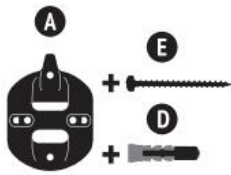

Mit Seil, Karabiner, Auge und Stecker.

Dieser Aufhängepunkt eignet sich sowohl für eine Holz- als auch für eine Betondecke.

Maximale Belastung 160 kg.

5. Inhalt

6. Installation

1

2

2a

2b

6120

8

9

10

7120

7. Sicherheit

Verhindern Sie jeglichen Missbrauch! Langes Seil, Verletzungsgefahr durch Strangulation. Leicht zu schluckende Kleinteile, die Verpackung enthält Kleinteile für die Installation des Produkts. Die Fixation nicht durchdrehen. Die Produkte dürfen nicht direkt in den MultiSpot aufgehängt werden.

Verletzungsgefahr durch Materialbruch. An jedem MultiSpot darf nur ein Seil befestigt werden. Verhindern Sie, dass der Verschluss mit scharfen Kanten in Kontakt leidet. Der MultiSpot darf nur an tragenden Oberflächen wie Beton oder starken Holzbalken befestigt werden und ist nicht zur Fixation an Bäumen geeignet. Je nach Beschaffenheit des tragenden Materials sind die Anforderungen an Schrauben und Dübel sehr unterschiedlich. Die im Lieferumfang gelieferten Schrauben und Stecker sind hochwertige Universallösungen, die nicht für alle Anwendungen geeignet sind. Verwenden Sie daher die mitgelieferten Schrauben und Stecker nur, wenn Sie ihre Eignung für das Material vor Ort fachmännisch beurteilen können. Wenn Sie Zweifel an der Beschaffenheit Ihrer Oberfläche haben, wenden Sie sich an einen Fachmann und lassen Sie sich zu den geeigneten Schrauben und Dübeln beraten.