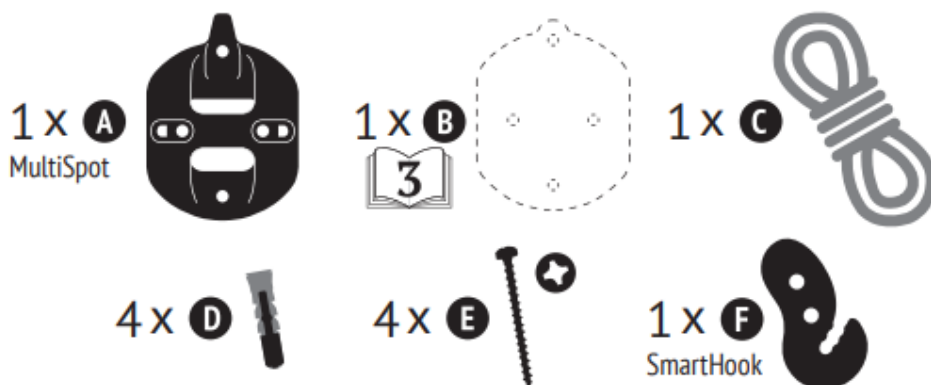

1. Produktname

Fixationsatz für Hängestuhl (1 Aufhängepunkt)

2. Produktcode

83200065

3. Farbe

Siehe Bild

4. Kurzbeschreibung

Zur Montage einer Hängestuhl mit 1 Aufhängepunkt an Decke.

Mit Seil, Karabiner, Auge und Stecker.

Dieser Aufhängepunkt eignet sich sowohl für eine Holz- als auch für eine Betondecke.

Maximale Belastung 160 kg.

5. Inhalt

6. Installation

1

2

2a

2b

6120

8

9

10

7120

7. Sicherheit

Verhindern Sie jeglichen Missbrauch! Langes Seil, Verletzungsgefahr durch Strangulation. Leicht zu schluckende Kleinteile, die Verpackung enthält Kleinteile für die Installation des Produkts. Die Fixation nicht durchdrehen. Die Produkte dürfen nicht direkt in den MultiSpot aufgehängt werden.

Verletzungsgefahr durch Materialbruch. An jedem MultiSpot darf nur ein Seil befestigt werden. Verhindern Sie, dass der Verschluss mit scharfen Kanten in Kontakt leidet. Der MultiSpot darf nur an tragenden Oberflächen wie Beton oder starken Holzbalken befestigt werden und ist nicht zur Fixation an Bäumen geeignet. Je nach Beschaffenheit des tragenden Materials sind die Anforderungen an Schrauben und Dübel sehr unterschiedlich. Die im Lieferumfang gelieferten Schrauben und Stecker sind hochwertige Universallösungen, die nicht für alle Anwendungen geeignet sind. Verwenden Sie daher die mitgelieferten Schrauben und Stecker nur, wenn Sie ihre Eignung für das Material vor Ort fachmännisch beurteilen können. Wenn Sie Zweifel an der Beschaffenheit Ihrer Oberfläche haben, wenden Sie sich an einen Fachmann und lassen Sie sich zu den geeigneten Schrauben und Dübeln beraten.