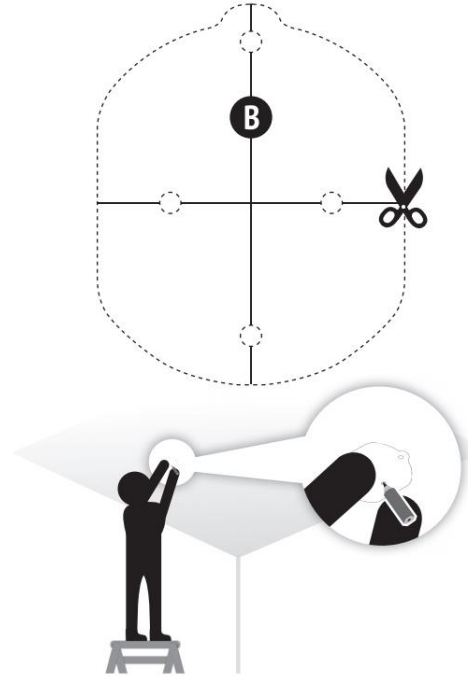

1. Produktname

Fixationsatz für Hängestuhl (1 Aufhängepunkt)

2. Produktcode

83200065

3. Farbe

Siehe Bild

4. Kurzbeschreibung

Zur Montage einer Hängestuhl mit 1 Aufhängepunkt an Decke.

Mit Seil, Karabiner, Auge und Stecker.

Dieser Aufhängepunkt eignet sich sowohl für eine Holz- als auch für eine Betondecke.

Maximale Belastung 160 kg.

5. Inhalt

6. Installation

1

2

2a

2b

6120

8

9

10

7120

7. Sicherheit

Verhindern Sie jeglichen Missbrauch! Langes Seil, Verletzungsgefahr durch Strangulation. Leicht zu schluckende Kleinteile, die Verpackung enthält Kleinteile für die Installation des Produkts. Die Fixation nicht durchdrehen. Die Produkte dürfen nicht direkt in den MultiSpot aufgehängt werden.

Verletzungsgefahr durch Materialbruch. An jedem MultiSpot darf nur ein Seil befestigt werden. Verhindern Sie, dass der Verschluss mit scharfen Kanten in Kontakt leidet. Der MultiSpot darf nur an tragenden Oberflächen wie Beton oder starken Holzbalken befestigt werden und ist nicht zur Fixation an Bäumen geeignet. Je nach Beschaffenheit des tragenden Materials sind die Anforderungen an Schrauben und Dübel sehr unterschiedlich. Die im Lieferumfang gelieferten Schrauben und Stecker sind hochwertige Universallösungen, die nicht für alle Anwendungen geeignet sind. Verwenden Sie daher die mitgelieferten Schrauben und Stecker nur, wenn Sie ihre Eignung für das Material vor Ort fachmännisch beurteilen können. Wenn Sie Zweifel an der Beschaffenheit Ihrer Oberfläche haben, wenden Sie sich an einen Fachmann und lassen Sie sich zu den geeigneten Schrauben und Dübeln beraten.