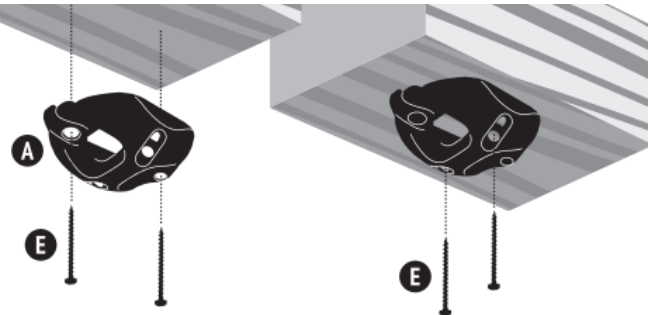

Mit Seil, Karabiner, Auge und Stecker.

Dieser Aufhängepunkt eignet sich sowohl für eine Holz- als auch für eine Betondecke.

Maximale Belastung 160 kg.

5. Inhalt

6. Installation

1

2

2a

2b

6120

8

9

10

7120

7. Sicherheit

Verhindern Sie jeglichen Missbrauch! Langes Seil, Verletzungsgefahr durch Strangulation. Leicht zu schluckende Kleinteile, die Verpackung enthält Kleinteile für die Installation des Produkts. Die Fixation nicht durchdrehen. Die Produkte dürfen nicht direkt in den MultiSpot aufgehängt werden.

Verletzungsgefahr durch Materialbruch. An jedem MultiSpot darf nur ein Seil befestigt werden. Verhindern Sie, dass der Verschluss mit scharfen Kanten in Kontakt leidet. Der MultiSpot darf nur an tragenden Oberflächen wie Beton oder starken Holzbalken befestigt werden und ist nicht zur Fixation an Bäumen geeignet. Je nach Beschaffenheit des tragenden Materials sind die Anforderungen an Schrauben und Dübel sehr unterschiedlich. Die im Lieferumfang gelieferten Schrauben und Stecker sind hochwertige Universallösungen, die nicht für alle Anwendungen geeignet sind. Verwenden Sie daher die mitgelieferten Schrauben und Stecker nur, wenn Sie ihre Eignung für das Material vor Ort fachmännisch beurteilen können. Wenn Sie Zweifel an der Beschaffenheit Ihrer Oberfläche haben, wenden Sie sich an einen Fachmann und lassen Sie sich zu den geeigneten Schrauben und Dübeln beraten.